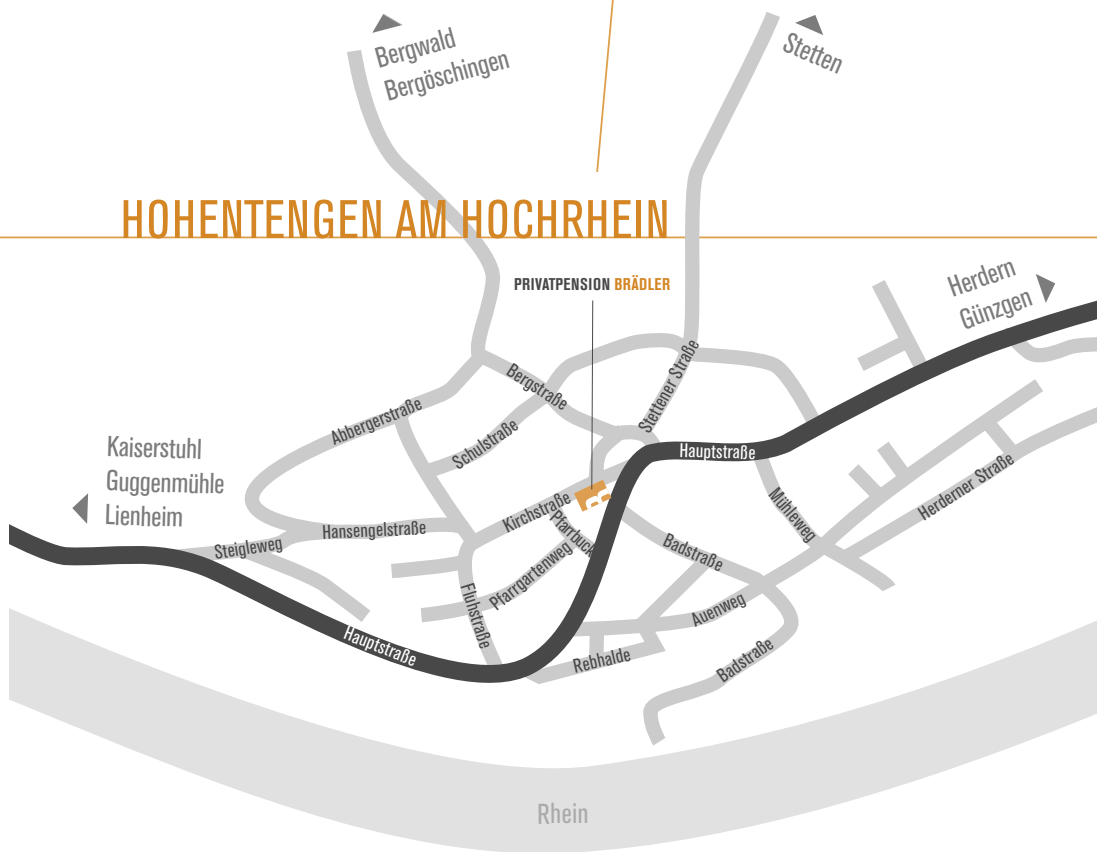

HOHENTENGEN AM HOCHRHEIN

PRIVATPENSION BRÄDLER
Bett & Bike . Ferienwohnung . Gästezimmer

CHRISTIAN & REGINA BRÄDLER

Kirchstrasse 3 . 79801 Hohentengen a. H.

Tel. +49 77 42 . 28 80 . Handy +49 160 . 152 37 61
rbraedler@yahoo.de . www.fewo-braedler.com